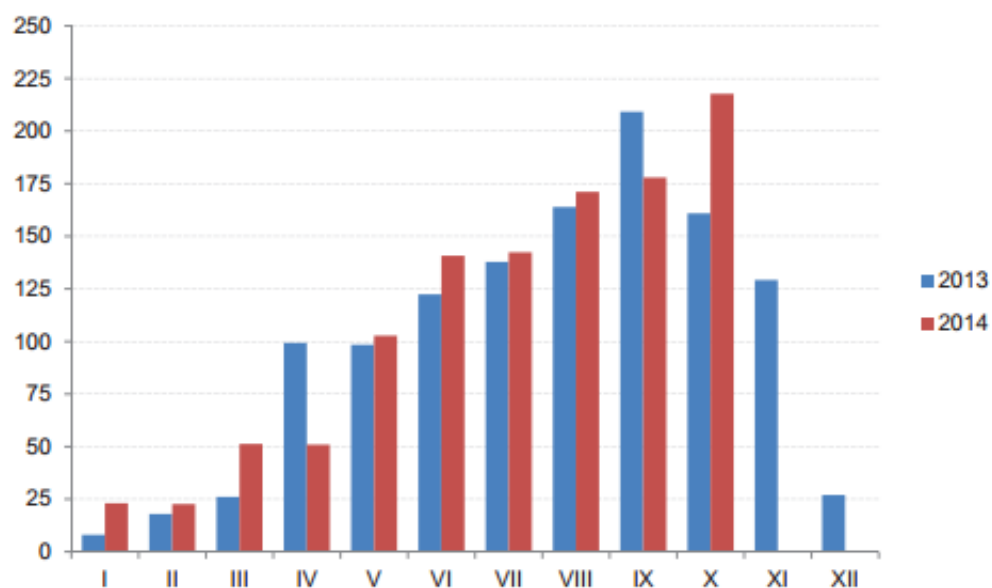

ŠUMARSTVO / FORESTRY

Ø 2013 = 100

	Indeks <i>Index</i>	Ukupno <i>Total</i>	Proizvedeni sortimenti, m ³ / <i>Production of forests assortments</i>						
			Četinara / <i>Conifers</i>				Lišćara / <i>Deciduous trees</i>		
			trupci <i>Saw logs</i>	tehničko drvo <i>Lumber</i>	prostorno drvo <i>Space wood</i>	ogrijevno drvo <i>Firewood</i>	trupci <i>Saw logs</i>	prostorno drvo <i>Space wood</i>	ogrijevno drvo <i>Firewood</i>
I – X 2014 / I – X 2013	105,5	107,4	105,4	99,1	178,6	90,0	96,6	113,6	97,2