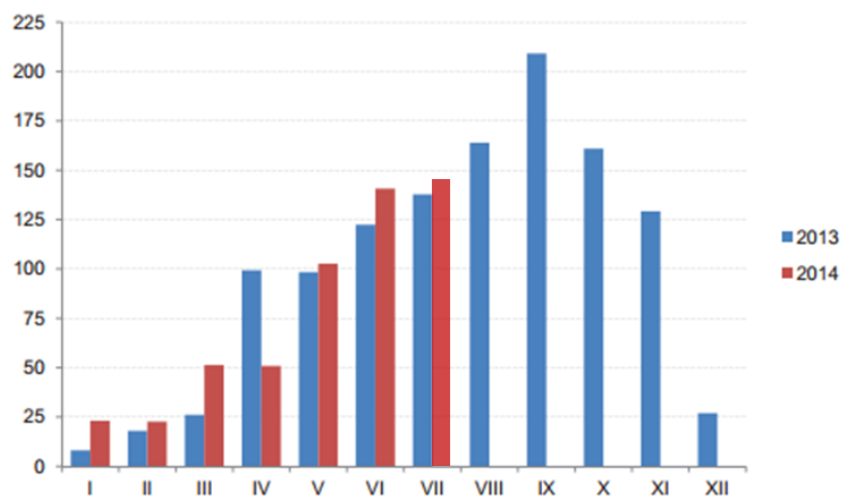

ŠUMARSTVO / FORESTRY

Ø 2013 = 100

	Indeks Index	Ukupno Total	Proizvedeni sortimenti, m ³ / Production of forests assortments						
			Četinara / Conifers				Lišćara / Deciduous trees		
			trupci Saw logs	tehničko drvo Lumber	prostorno drvo Space wood	ogrijevno drvo Firewood	trupci Saw logs	prostorno drvo Space wood	ogrijevno drvo Firewood
I – VII 2014 / I – VII 2013	104,8	105,1	99,5	99,7	97,0	4,4	144,1	150,8	98,0