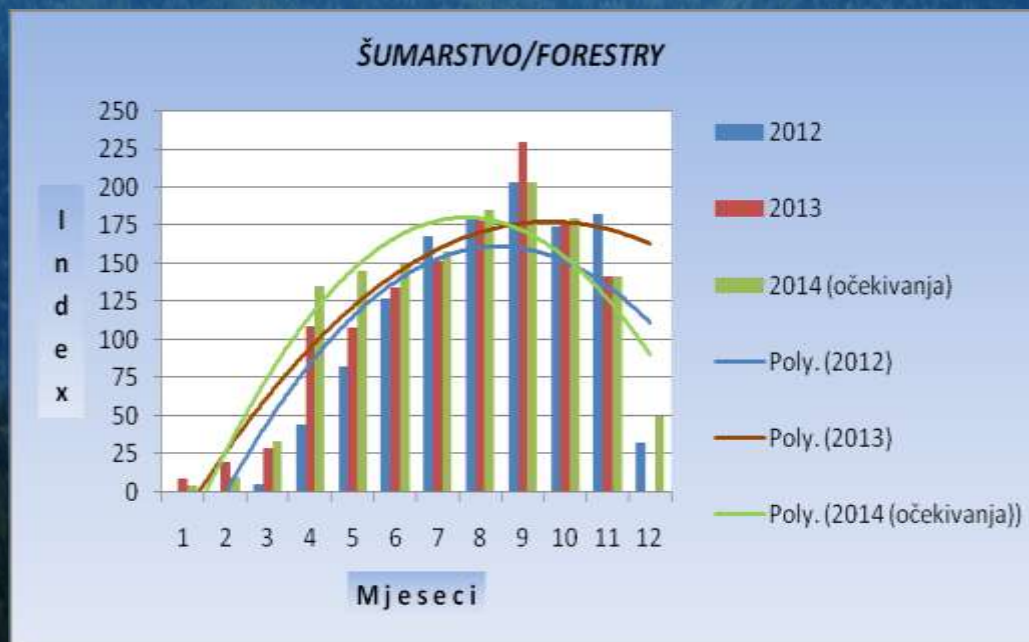

# SREĆNI NOVOGODIŠNJI I BOŽIĆNI PRAZNICI

Prema indeksima fizičkog obima proizvodnje šumskih sortimenata iz državnih šuma, u odnosu na 2012. u 2013. godini, ostvaren je rast za 10,2%.

Uprava za šume obezbjedila je sve potrebne uslove, korisnicima šuma, za izvršenje planiranih aktivnosti, kako u 2013. tako i u 2014. godini.