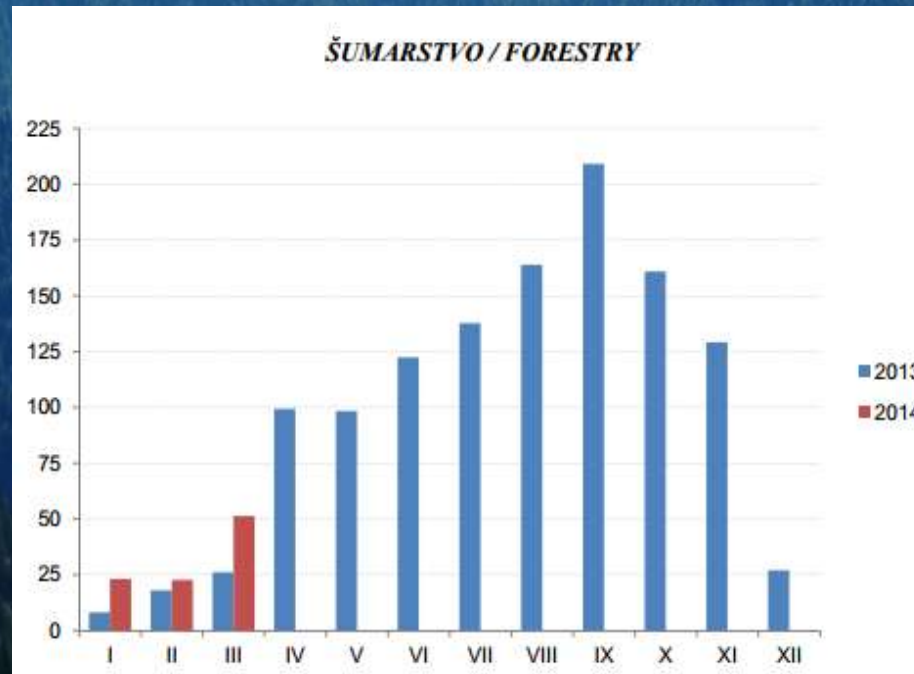

Ministarstvo poljoprivrede i ruralnog razvoja  
**UPRAVA ZA ŠUME - Pljevlja**

**SREĆAN PRVI MAJ**  
**- MEĐUNARODNI PRAZNIK RADA**

Prema indeksima fizičkog obima proizvodnje šumskih sortimenata iz državnih šuma za period januar-mart ove godine u odnosu na isti period prethodne godine ostvaren je rast za 86,2 %.